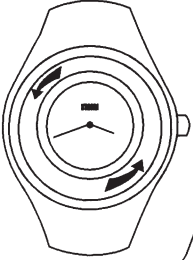

STORM

TORP

STORM

TORP

VYBAVENÍ:
Odnímatelný přední plášť pro dva různé pohledy

Pro odejmutí části předního pláště točte proti směru hodinových ručiček

VYBAVENÍ:
Odnímatelný přední plášť pro dva různé pohledy

Pro odejmutí části předního pláště točte proti směru hodinových ručiček