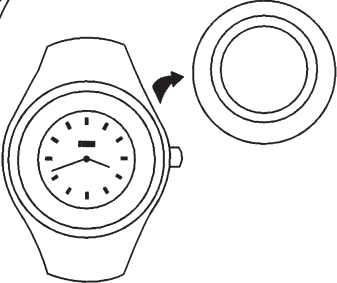

STORM

TORP

STORM

TORP

VYBAVENÍ:
Odnímatelný přední plášť pro dva různé pohledy

Pro odejmutí části předního pláště točte proti směru hodinových ručiček

VYBAVENÍ:
Odnímatelný přední plášť pro dva různé pohledy

Pro odejmutí části předního pláště točte proti směru hodinových ručiček