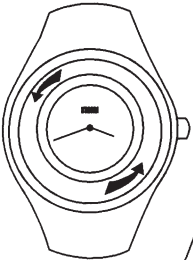

STORM

TORP

STORM

TORP

VYBAVENÍ:
Odnímatelný přední plášť pro dva různé pohledy

Pro odejmutí části předního pláště točte proti směru hodinových ručiček

VYBAVENÍ:
Odnímatelný přední plášť pro dva různé pohledy

Pro odejmutí části předního pláště točte proti směru hodinových ručiček